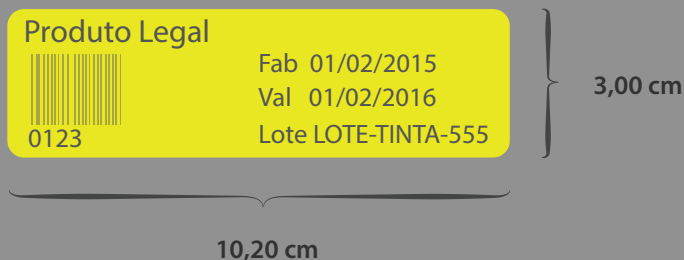

136

(Antiga 159)