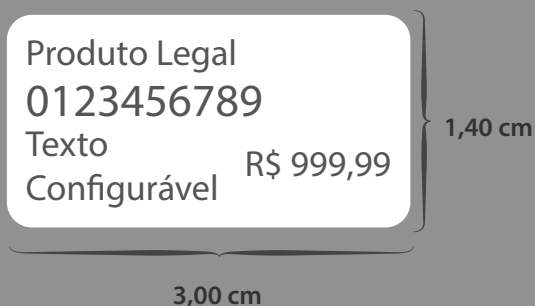

Impressora: ZEBRA

Linguagem: PPLB

Tipo: Roupas

Detalhes: Parte 1  
- 2,8 cm / Parte 2 -  
1,9cm

39

(Antiga 122)

Colunas: 3

- L1: Nome do Produto
- L2: Código do Produto
- L3: Cabeçalho Configurável 1 / Preço

Impressora: ZEBRA

Linguagem: PPLB

Tipo: Geral

40

(Antiga 145)

Colunas: 3

L1: Preço 1 / Preço 2

L2: Código de Barras