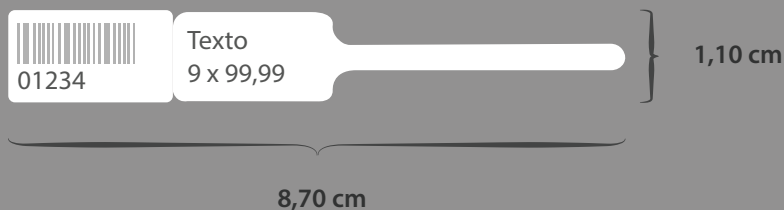

Detalhes: Parte 1 (Rabicho) - 3,3cm / Parte2 - 1,6cm / Parte3 - 1,6cm / Tamanho total: 6,5cm

57

(Antiga 58)

Colunas: 2  
 L1: Preço do Produto / Código de Barras  
 L2: Nome do Produto Linha 1  
 L3: Nome do Produto Linha 2 / Código do Produto

Impressora: ZEBRA  
 Linguagem: PPLB  
 Tipo: Jóia

Detalhes: A primeira coluna é normal, a segunda é impressa com texto a 180° / Parte1 - 2,5cm / Parte2 - 2,5cm / Parte3 (Rabicho) - 5cm

58

(Antiga 11)

Colunas: 1