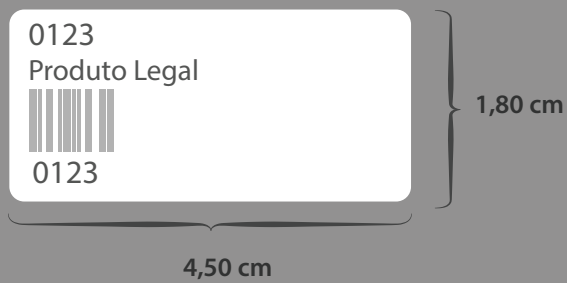

Linguagem: PPLA

Tipo: Jóia

Detalhes: Esta etiqueta é impressa de lado, com a informação a 90° / Parte 1 (Logotipo) - 1,5cm / Parte 2 - 1,5cm / Parte 3 (Rabicho) - 3cm (Comprimento)

4

(Antiga 125)

Colunas: 3

Colunas: 1

L1: Preço

L2: Código Barras

L3: Nome Produto

L4: Preço

Sentido: Normal

Impressora: ZEBRA

Linguagem: PPLB

Tipo: Jóia

Detalhes: Parte 1 (Rabicho) - 3,3 cm  
/ Parte 2 - 3cm / Parte 3 - 3cm /  
Tamanho total: 9,3 cm

10

(Antiga 6)

Colunas: 2

L1: Código do Produto / Tamanho do Produto

L2: Nome do Produto

L3: Código de Barras