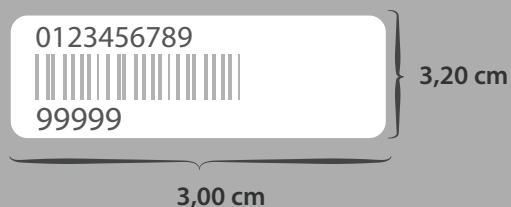

Colunas: 3

L1: Campo Texto

L2: Nome do Produto Linha 1 (25 caract.)

L3: Nome do Produto Linha 2 (25 caract.)

L4: Campo Texto 2 (4 caract.)

L5: Código de Barras

L6: Preço (Opcional)

Sentido: Normal

Impressora: ARGOX

Linguagem: PPLA

Tipo: Geral

2

(Antiga 55)