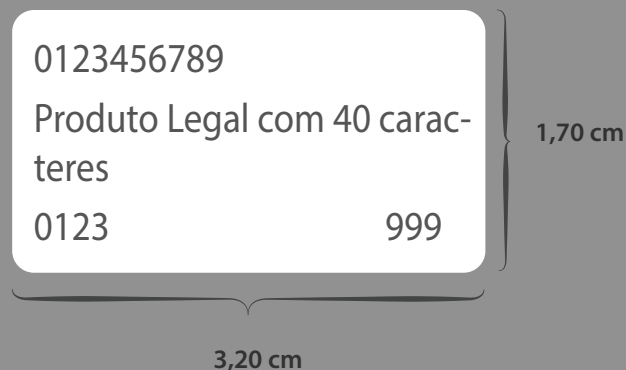

Impressora: ZEBRA

Linguagem: ZPLII

Tipo: Geral

42

(Antiga 150)

Colunas: 3

L1: Código do Produto

L2: Nome do Produto (Nota) Linha 1