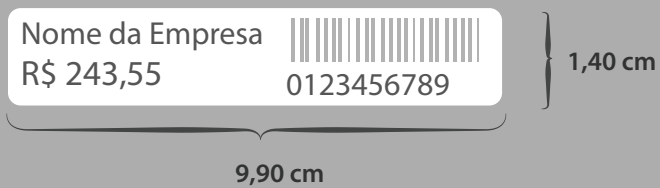

Colunas: 2

L1: Código do Produto / Tamanho do Produto

L2: Nome do Produto

L3: Código de Barras

L4: Código do Produto

Sentido: Normal

Impressora: ARGOX

Linguagem: PPLA

Tipo: Geral

11

(Antiga 7)