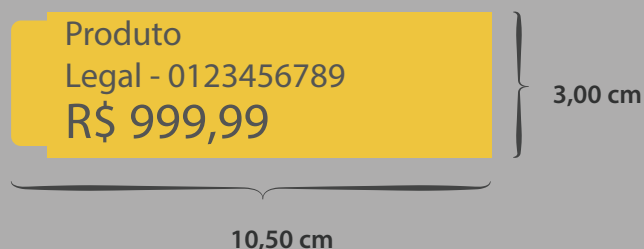

Colunas: 2

L1: Cabeçalho Configurável 1
L2: Mensagem Configurável Linha 1
L3: Mensagem Configurável Linha 2
L4: Nome do Produto
L5: Preço
L6: Classe / Subclasse
L7: Cor
L8: Código do Produto
L9: Código de Barras
L10: Código do Produto
L11: Nome do Produto
L12: Preço

Sentido: Normal

Impressora: ARGOX

Linguagem: PPLA

Tipo: Roupas

Detalhes: Parte1 - 4cm /
Parte2 - 2cm

74

(Antiga 53)