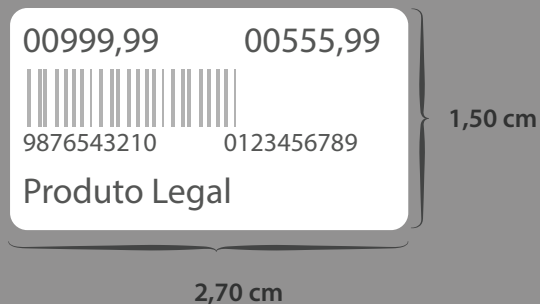

Impressora: ZEBRA

Linguagem: PPLB

Tipo: Roupas

Detalhes: Parte 1  
- 2,8 cm / Parte 2 -  
1,9cm

39

(Antiga 122)

Colunas: 3

- L1: Nome do Produto
- L2: Código do Produto
- L3: Cabeçalho Configurável 1 / Preço

Impressora: ZEBRA

Linguagem: PPLB

Tipo: Geral

40

(Antiga 145)

Colunas: 3

L1: Preço 1 / Preço 2

L2: Código de Barras