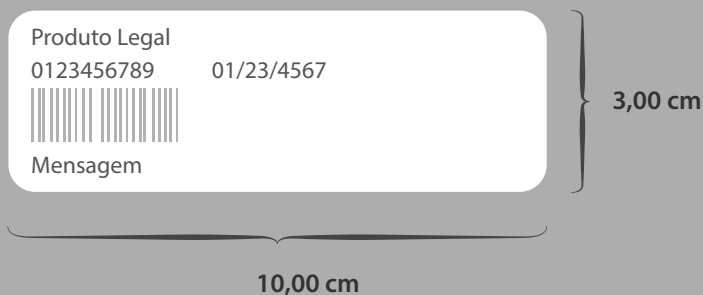

Colunas: 3
L1: Preço
L2: Código do Produto

Sentido: Normal
Impressora: ARGOX
Linguagem: PPLA
Tipo: Geral

128

(Antiga 143)

Colunas: 1
L1: Nome do Produto
L2: Código do Produto / Data Emissão
L3: Código de Barras
L4: Mensagem Configurável 1

Sentido: Normal
Impressora: ARGOX
Linguagem: PPLA
Tipo: Geral

129

(Antiga 148)