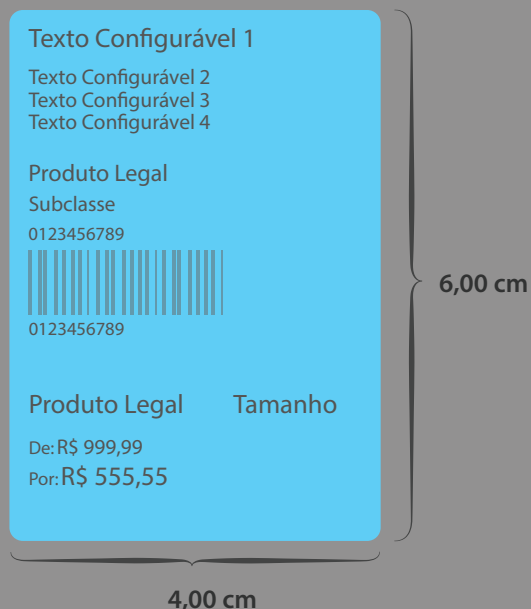

37

(Antiga 119)