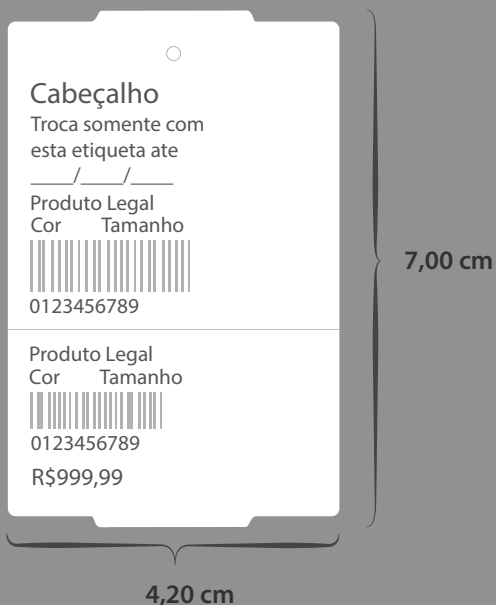

Colunas: 2

- L1: Preço do Produto / Código de Barras
- L2: Nome do Produto Linha 1
- L3: Nome do Produto Linha 2 / Código do Produto

Impressora: ZEBRA
Linguagem: PPLB
Tipo: Geral

48

(Antiga 80)