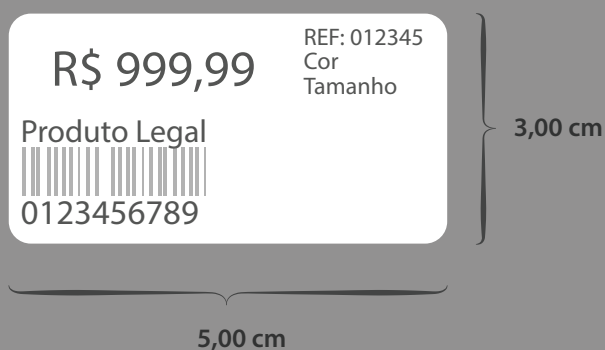

Detalhes: Esta etiqueta tem  
4cm acima do picote e  
1,5cm abaixo do picote.

99

(Antiga 88)

Colunas: 2

L1: Preço / Código do Produto Adicional 1

L2: Cor

L3: Tamanho

L4: Nome do Produto