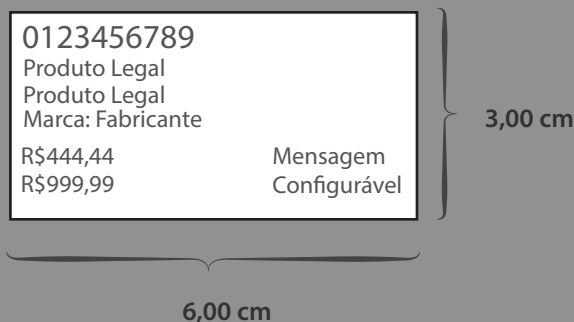

Sentido: Normal  
 Impressora: ZEBRA  
 Linguagem: ZPL  
 Tipo: Roupas

Detalhes: Esta etiqueta tem 4,3cm acima do picote e 2,5cm abaixo do picote.

54

(Antiga 162)

Colunas: 1

- L1: Código do Produto (16)
- L2: Nome do Produto / Tamanho / Cor
- L3: Marca: Fabricante
- L4: Preço 1 - Mensagem Configurável 1
- L5: Preço 2 - Mensagem Configurável 2