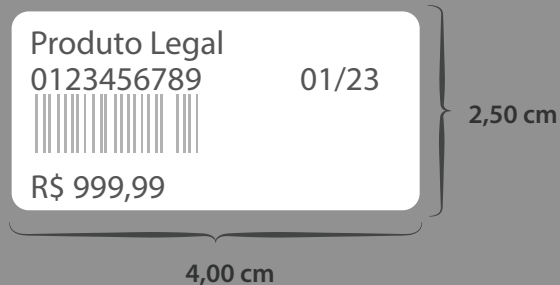

L1: Código do Produto

L2: Código de Barras

L3: Preço Sem Formatação

Sentido: Rotacionada a 270°

Impressora: ARGOX

Linguagem: PPLA

Tipo: Geral

Detalhes: Esta etiqueta é impressa de lado, com a informação a 90°

21

(Antiga 45)

Colunas: 2

L1: Código de Barras  
L2: Código do Produto  
L3: Nome do Produto Linha 1  
L4: Nome do Produto Linha 2

Impressora: ZEBRA  
Linguagem: PPLB  
Tipo: Geral

22

(Antiga 46)

Colunas: 2  
 L1: Nome do Produto  
 L2: Código do Produto / Data Impressão  
 L3: Código de Barras  
 L4: Preço do Produto