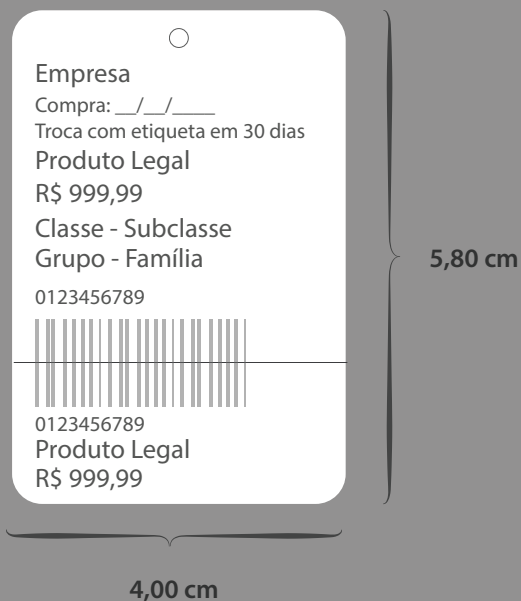

Impressora: ARGOX

Linguagem: PPLA

Tipo: Roupas

Detalhes: Parte1 - 4cm /  
 Parte2 - 2cm

60

(Antiga 16)

Colunas: 2

L1: Cabeçalho Configurável