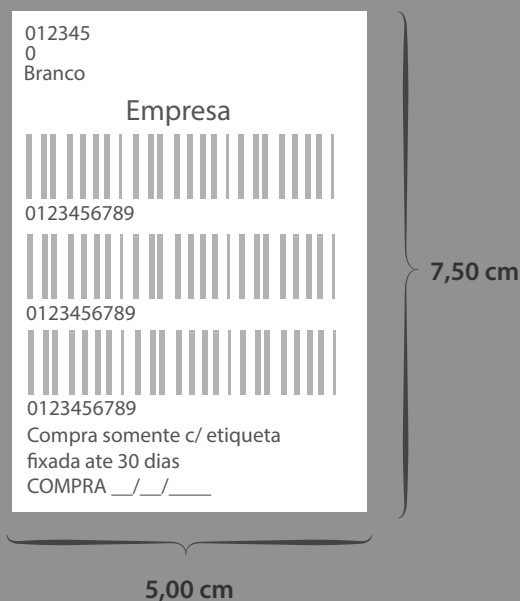

Sentido: Rotacionada a 180°

Impressora: ARGOX

Linguagem: PPLA

Tipo: Jóia

Detalhes: Os preços impressos estão juntos e sem formatação /  
 Parte1 - 2,5cm/ Parte2 - 2,5cm /  
 Parte3 (Rabicho) - 2,5cm

96

(Antiga 79)