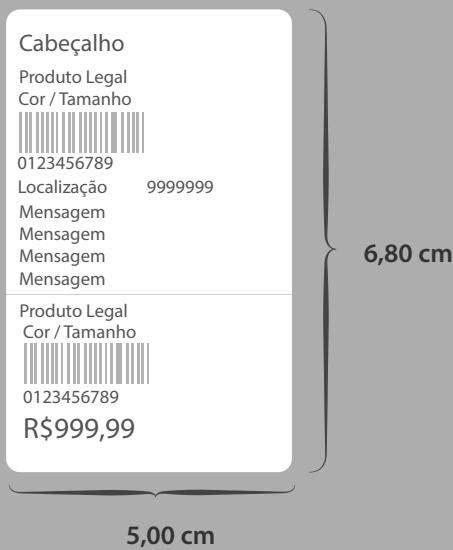

52

(Antiga 151)

Colunas: 3

- L1: Nome do Produto
- L2: Cor
- L3: Tamanho
- L4: Código de Barras
- L5: Código do Produto
- L6: Preço do Produto

Sentido: Normal
Impressora: ARGOX
Linguagem: PPLA
Tipo: Geral

53

(Antiga 160)

Colunas: 2

- L1: Cabeçalho Configurável 1
- L2: Nome do Produto
- L3: Nome da Cor / Tamanho
- L4: Código de Barras
- L5: Código do Produto
- L6: Localização / Cód. Fabricante
- L7: Mensagem Livre
- L8: Nome do Produto
- L9: Nome da Cor / Tamanho
- L10: Código de Barras
- L11: Código do Produto
- L12: Preço

Sentido: Normal
Impressora: ZEBRA
Linguagem: ZPL
Tipo: Roupas

Detalhes: Esta etiqueta tem 4,3cm acima do picote e 2,5cm abaixo do picote.

54

(Antiga 162)

Colunas: 1

- L1: Código do Produto (16)
- L2: Nome do Produto / Tamanho / Cor
- L3: Marca: Fabricante
- L4: Preço 1 - Mensagem Configurável 1
- L5: Preço 2 - Mensagem Configurável 2

Impressora: ZEBRA
Linguagem: ZPLII
Tipo: Geral