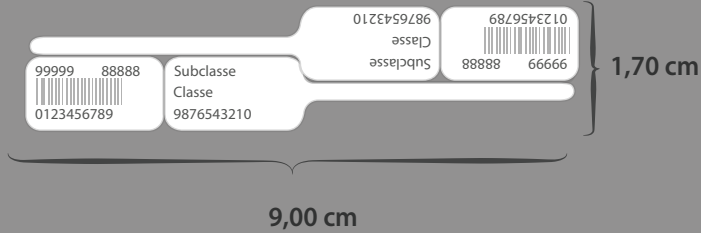

7

(Antiga 146)