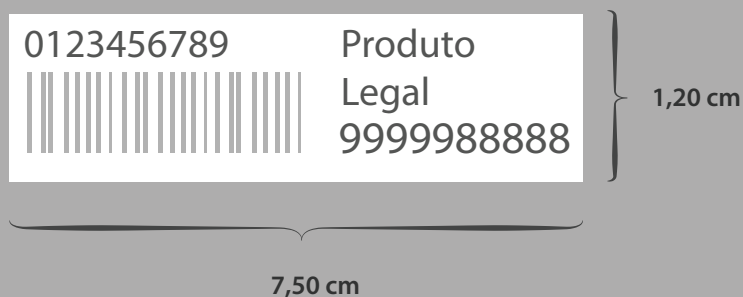

94

(Antiga 72)

Colunas: 3

- L1: Nome do Produto
- L2: Código de Barras
- L3: Código do Produto
- L4: Preço do Produto

Sentido: Rotacionada a 180°

Impressora: DATAMAX

Linguagem: PPLA

Tipo: Geral

95

(Antiga 78)

Colunas: 1

- L1: Código do Produto
- L2: Código do Barras
- L3: Nome do Produto Linha 1
- L4: Nome do Produto Linha 2
- L5: Preço 1 / Preço 2 (Sem formatação e sem espaços)

Sentido: Rotacionada a 180°

Impressora: ARGOX

Linguagem: PPLA

Tipo: Jóia

Detalhes: Os preços impressos estão juntos e sem formatação /
Parte1 - 2,5cm/ Parte2 - 2,5cm /
Parte3 (Rabicho) - 2,5cm

96

(Antiga 79)

Colunas: 2

- L1: Código do Produto
- L2: Código da Cor
- L3: Nome da Cor
- L4: Cabeçalho Configurável 1
- L5: Código de Barras
- L6: Código do Produto
- L7: Código de Barras
- L8: Código do Produto
- L9: Código de Barras
- L10: Código do Produto
- L11: Mensagem Configurável 1
- L12: Mensagem Configurável 2
- L13: Mensagem Configurável 3

Impressora: ZEBRA

Linguagem: PPLB

Tipo: Roupas

Detalhes: Parte1 -
3,5cm/ Parte2 - 1,2cm /
Parte3 - 2,8cm