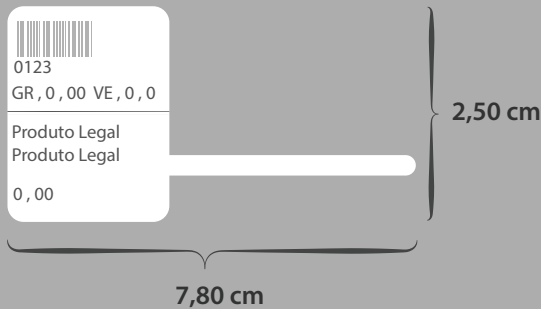

55

(Antiga 163)

Colunas: 1
L1: Mensagem Configurável 1
L2: Código de Barras
L3: Código do Produto

Impressora: ZEBRA
Linguagem: PPLB
Tipo: Geral

56

(Antiga 101)

Colunas: 1
L1: Código do Produto
L2: Nome do Produto Linha 1
L3: Nome do Produto Linha 2
L4: Código do Produto
L5: Preço
L6: Peso
L7: Nome Unidade de Venda

Sentido: Normal
Impressora: ARGOX
Linguagem: PPLA
Tipo: Jóia

Detalhes: Parte 1 (Rabicho) - 3,3cm / Parte2 - 1,6cm / Parte3 - 1,6cm / Tamanho total: 6,5cm

57

(Antiga 58)

Colunas: 2
L1: Preço do Produto / Código de Barras
L2: Nome do Produto Linha 1
L3: Nome do Produto Linha 2 / Código do Produto

Impressora: ZEBRA
Linguagem: PPLB
Tipo: Jóia

Detalhes: A primeira coluna é normal, a segunda é impressa com texto a 180° / Parte1 - 2,5cm / Parte2 - 2,5cm / Parte3 (Rabicho) - 5cm