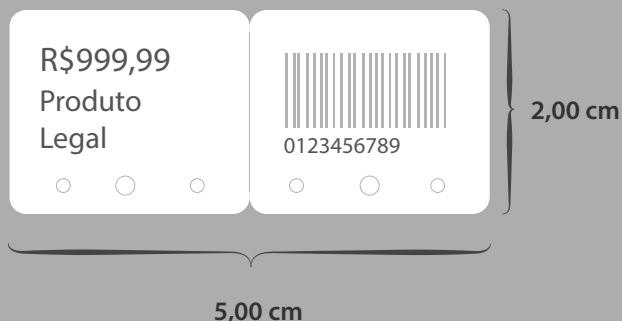

Colunas: 2

- L1: Cabeçalho Configurável 1
- L2: Cabeçalho Configurável 2
- L3: Mensagem Configurável 1
- L4: Mensagem Configurável 2
- L5: Nome do Produto
- L6: Código do Produto
- L7: Código de Barras
- L8: Código do Produto
- L9: Preço do Produto

Sentido: Normal
Impressora: ARGOX
Linguagem: PPLA
Tipo: Roupas

Detalhes: Parte 1 - 4cm / Parte 2 - 2cm

47

(Antiga 59)