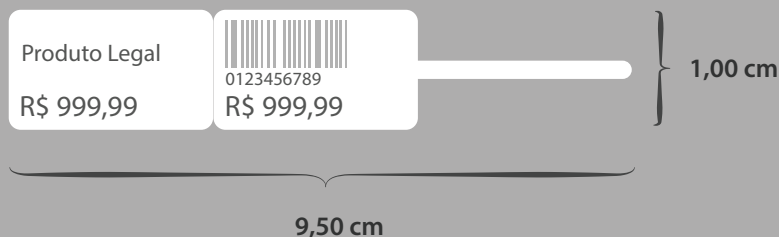

L5: Preço do Produto

Sentido: Normal

Impressora: ARGOX

Linguagem: PPLA

Tipo: Jóia

Detalhes: Parte1 - 2,7cm /  
 Parte2 - 2,7cm / Parte3  
 (Rabicho) - 3,3cm

107

(Antiga 97)