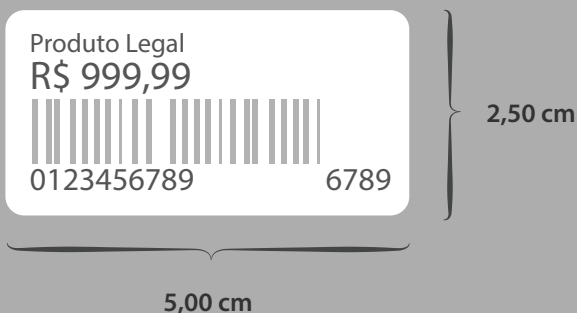

Colunas: 1

L1: Nome do Produto

L2: Código de Barras

L3: Código do Produto Adicional 2

L4: Mensagem Configurável 1 (Data de Fabricação)

L5: Val (Validade do Lote)

L6: Lote (Lote)

Sentido: Normal

Impressora: ZEBRA

Linguagem: ZPL

Tipo: Geral

137

(Antiga 161)

Colunas: 2

L1: Nome do Produto Linha 1 (34)

L2: Preço

L3: Código de Barras

L4: Código do Produto / Data Compra (na tela de impressão, no campo 'formato da data' selecionar a opção 'aammdd')

Sentido: Normal

Impressora: ARGOX

Linguagem: PPLA

Tipo: Geral

138

(Antiga 164)