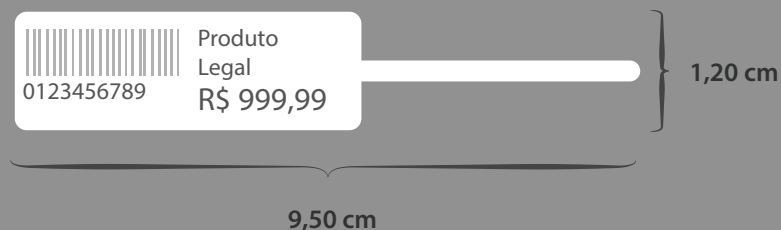

118

(Antiga 123)